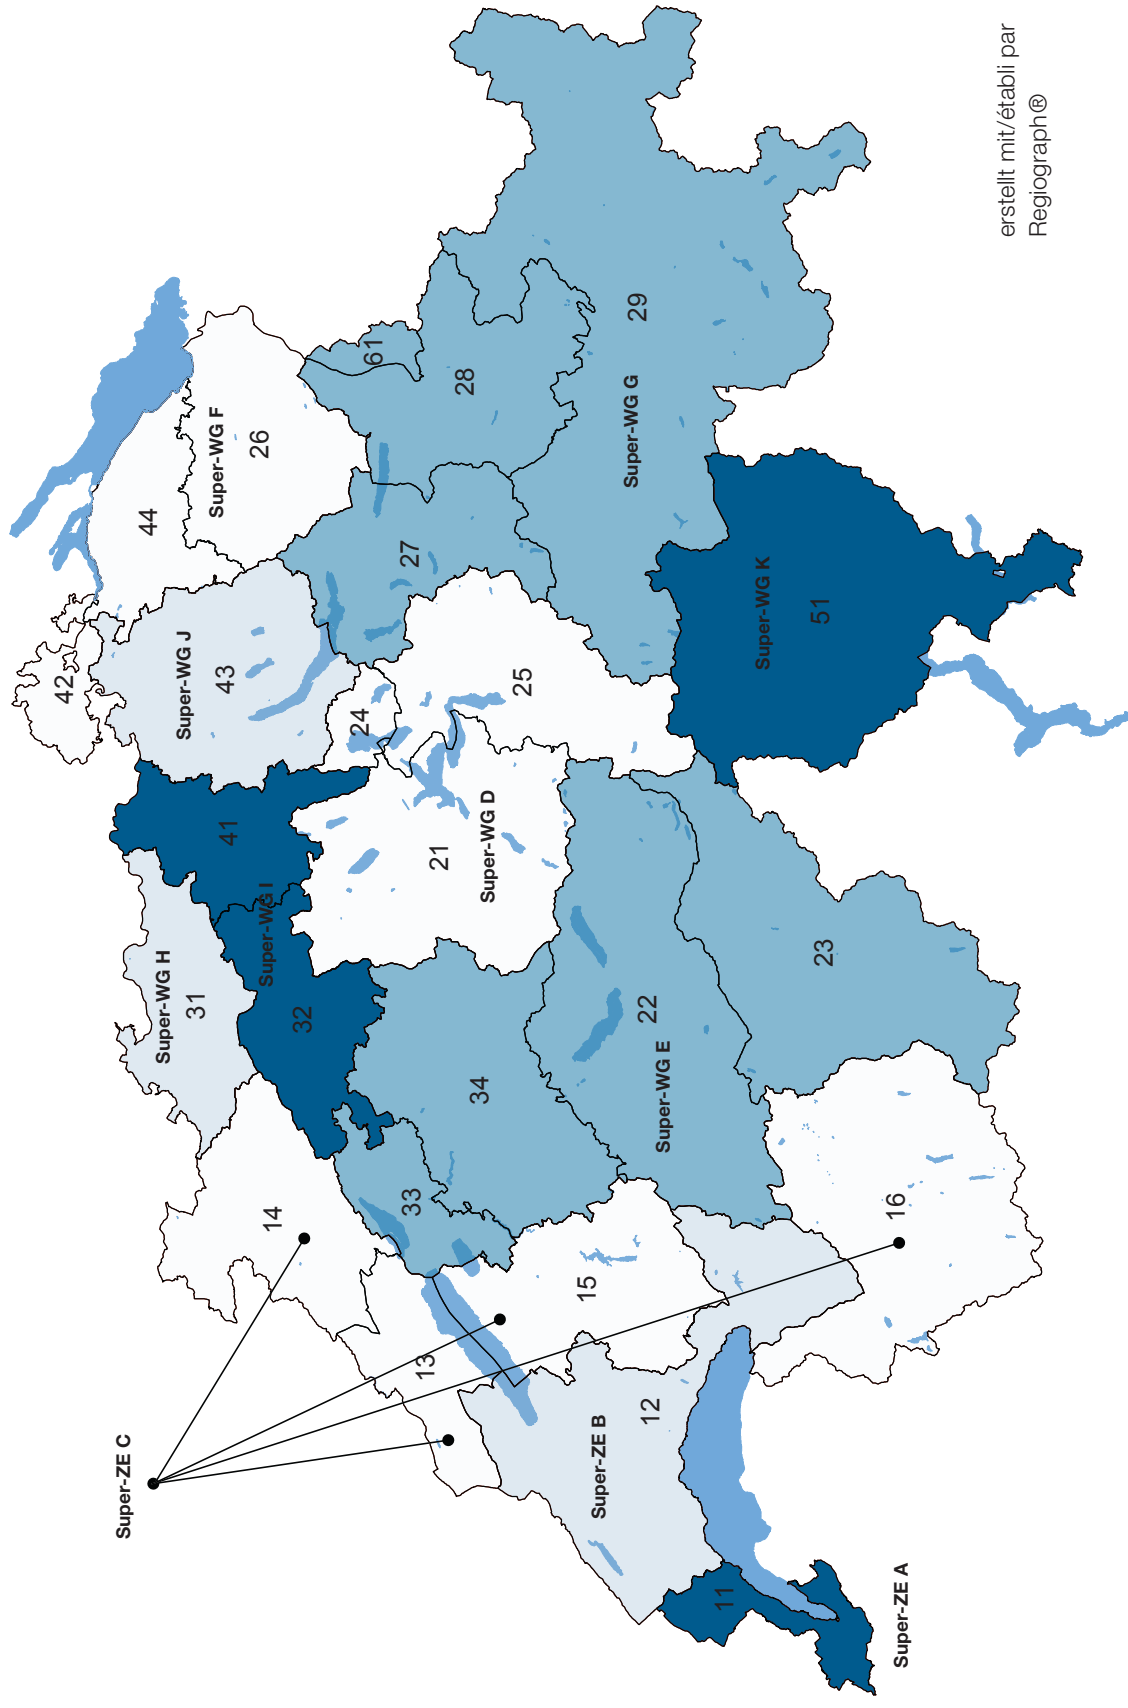

WEMF Super-Wirtschaftsgebiete / Super-Zones économiques REMP

Super-ZE A

11 Genève

Super-ZE B

12 Vaud

Super-ZE C

13 Neuchâtel

14 Jura

15 Fribourg

16 Bas-Valais

Super-WG D

21 Luzern/OW/NW

24 Zug

25 Uri/Schwyz

Super-WG E

22 Bener Oberland

23 Oberwallis

33 Berner Seeland

34 Berner Mittelland

Super-WG F

26 St.Gallen/AI/AR

42 Schaffhausen

44 Thurgau

Super-WG G

27 Glarus/Obersee

28 Bündner Unterland

29 Bündner Oberland

61 Land Liechtenstein

Super-WG H

31 Basel

Super-WG I

32 Solothurn

41 Aargau

Super-WG J

43 Zürich

Super-WG K

51 Ticino

erstellt mit/établi par
Regiograph®