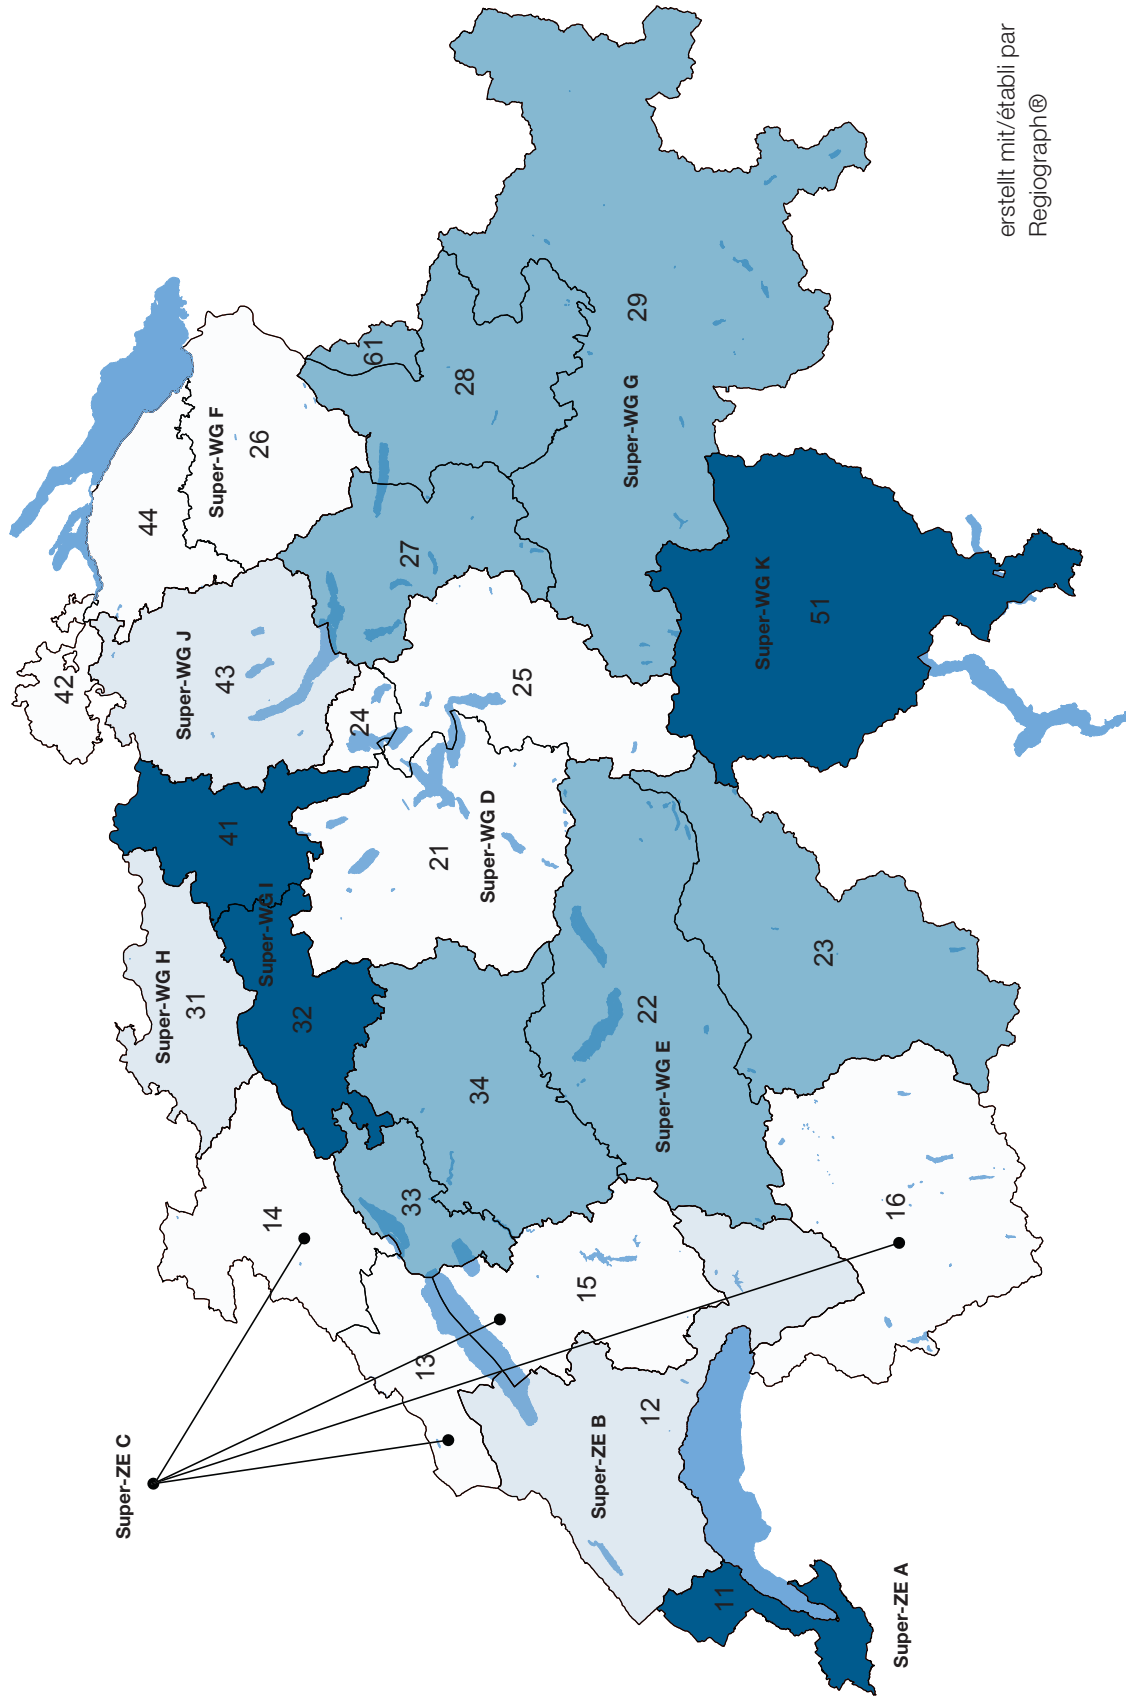

WEMF Super-Wirtschaftsgebiete / Super-Zones économiques REMP

Super-ZE A

11 Genève

Super-ZE B

12 Vaud

Super-ZE C

13 Neuchâtel

14 Jura

15 Fribourg

16 Bas-Valais

Super-WG D

21 Luzern/OW/NW

24 Zug

25 Uri/Schwyz

Super-WG E

22 Bener Oberland

23 Oberwallis

33 Berner Seeland

34 Berner Mittelland

Super-WG F

26 St.Gallen/AI/AR

42 Schaffhausen

44 Thurgau

Super-WG G

27 Glarus/Obersee

28 Bündner Unterland

29 Bündner Oberland

61 Land Liechtenstein

Super-WG H

31 Basel

Super-WG I

32 Solothurn

41 Aargau

Super-WG J

43 Zürich

Super-WG K

51 Ticino

erstellt mit/établi par
Regiograph®