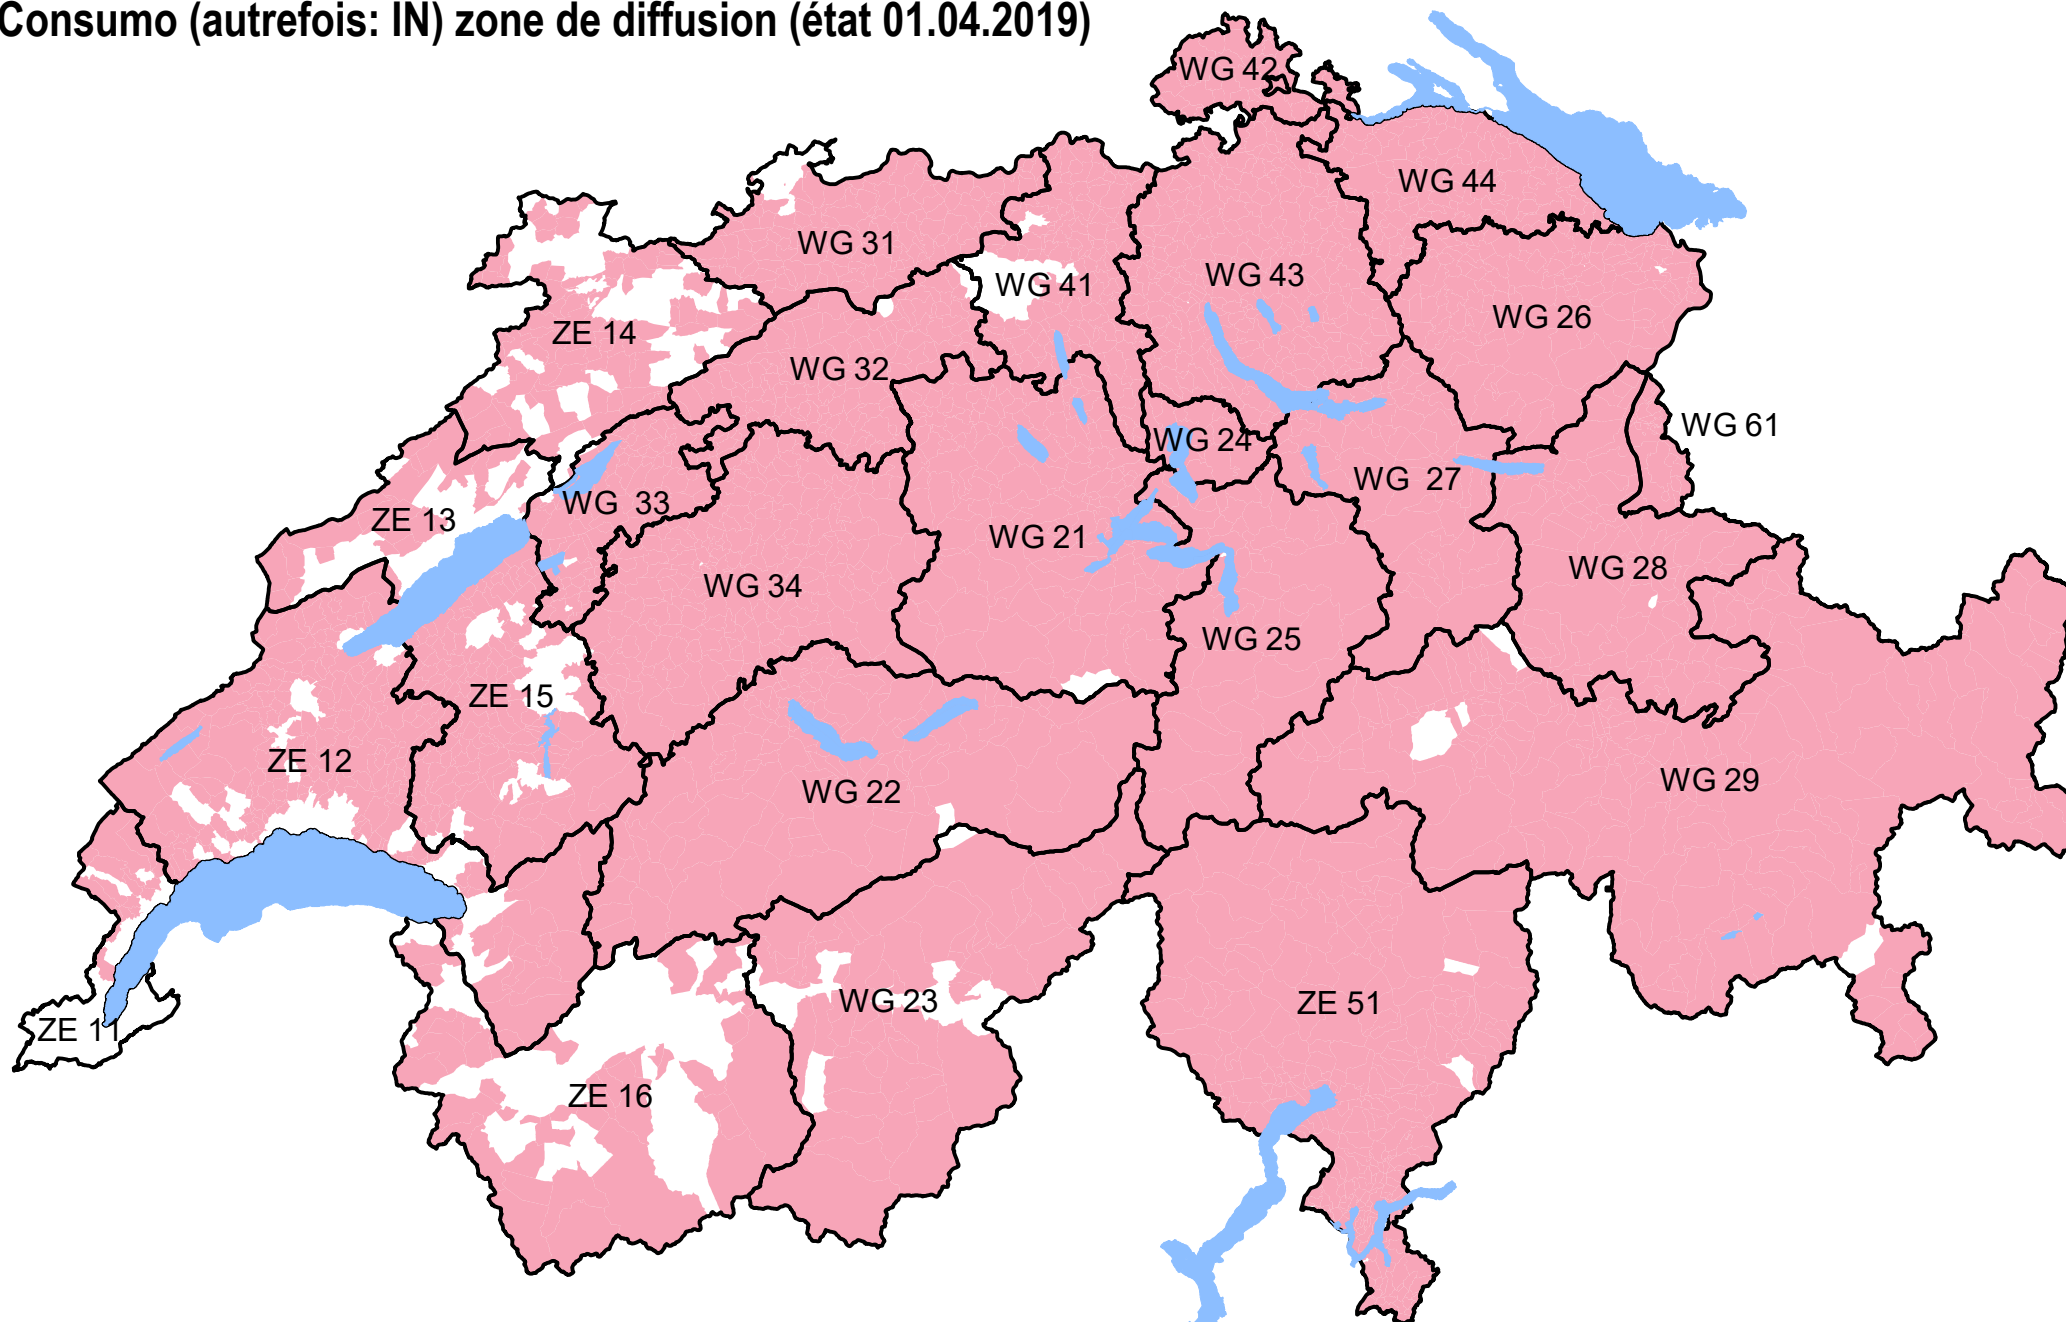

Consumo (früher: IN) Verteilgebiet (Stand 01.04.2019)

Consumo (autrefois: IN) zone de diffusion (état 01.04.2019)

Gebildet über die vier-stellige Postleitzahl./ Construite sur la base des codes postaux a quatre chiffres.
Eine Postleitzahl wird dann zum Consumo-Gebiet gezählt, wenn in mindestens einem Teil des Postleitzahlgebietes eine Consumo-Verteilung vorliegt./
Un code postal sera compte dans la zone de diffusion Consumo si au moins une partie de la zone du code postal est touchée par la distribution de Consumo.

erstellt mit / établi par
Regiograph ©